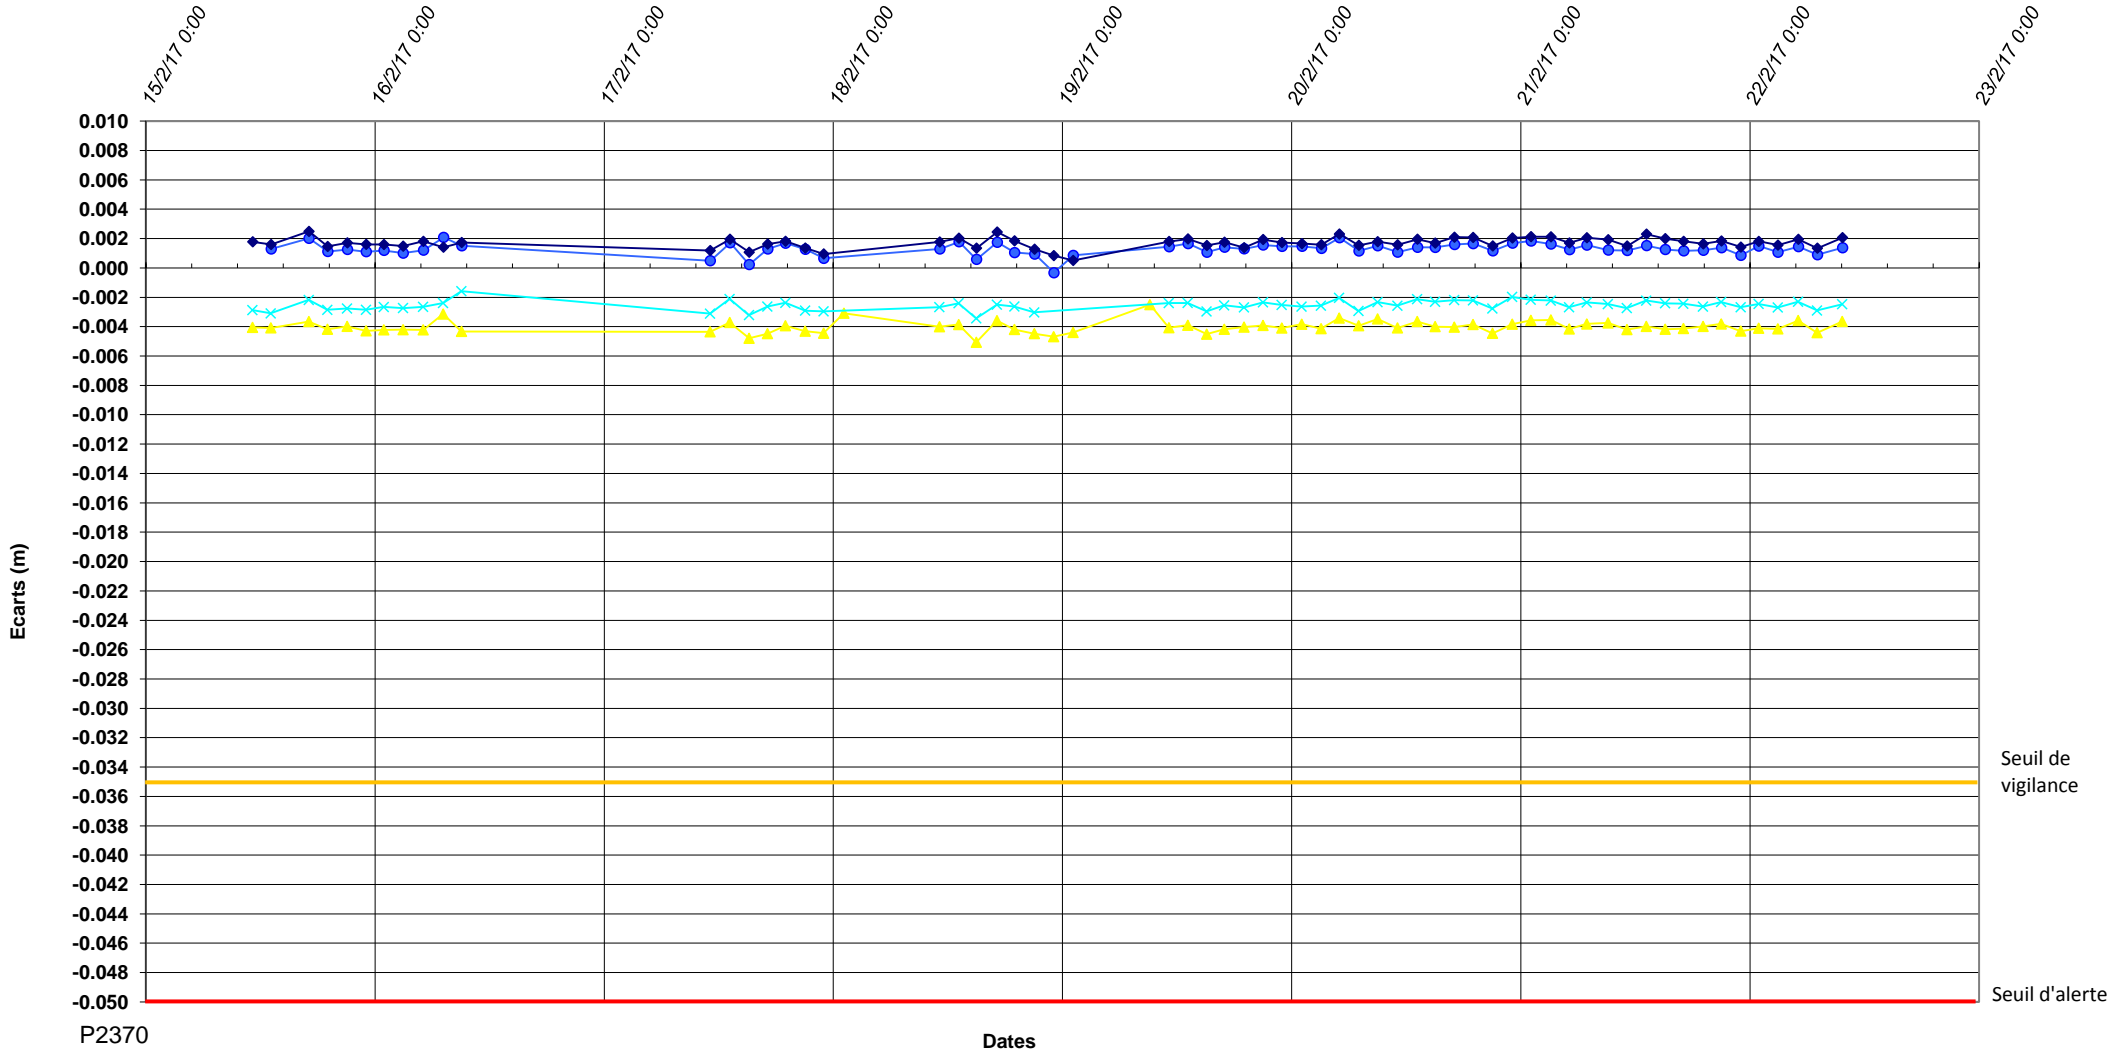

P2370-Prolongement Ligne M4-lot 2-Delta Z

P2370

Dates

Seuil de vigilance

Seuil d'alerte